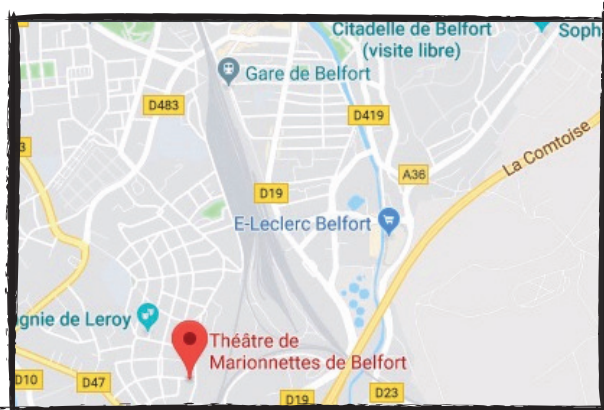

A.G. DE THEMAA 2018

FICHE PRATIQUE

// SE RENDRE AU THÉÂTRE //

Il existe deux gares à Belfort : une gare au centre de la ville et une autre pour les TGV à l'extérieur de la ville.

ITINÉRAIRE DEPUIS LA GARE TGV DE BELFORT

- Bus 3 : 18 min, départ depuis la gare TGV puis descendre à l'arrêt Grottes et marcher 15 min.
- Bus + Navette : 28 min, départ Bus 3 depuis la gare TGV, descendre à la gare de Belfort, puis 5 min en navette (qui pourront être organisées sur demande par le Théâtre).

ITINÉRAIRE DEPUIS LA GARE DE BELFORT

- Bus 4 : 16 min, marcher jusqu'à l'arrêt Dubail puis descendre à l'arrêt Poincaré
- Bus 2 : 19 min, départ depuis la Gare puis descendre à l'arrêt Bonneff
- À pied : 22 min (1,7 km)

// COMMENT VENIR A BELFORT //

ADRESSE

Théâtre de Marionnettes de Belfort
30 bis rue Rue Jean de la Fontaine
90000 Belfort

VENEZ EN TRAIN !

Consulter les horaires sur [OUI.SNCF](https://www.oui.sncf)

VENEZ EN COVOITURAGE !