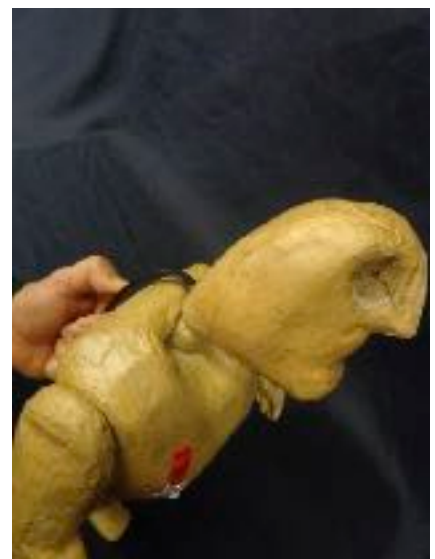

Programme : Travail en commun mais à chacun son projet !

Différents systèmes d'articulation de têtes seront abordés en fonction des objectifs de jeu :

- Votre personnage doit-il toujours regarder devant lui ?
- Pouvoir baisser ou lever la tête ?
- Rester immobile en regardant dans une direction précise ?
- La tête doit-elle être animée à partir de la nuque pour chaque temps fort du texte ?
- Etc.

Une attention particulière sera apportée sur le montage des têtes en fonction de la taille de la marionnette et en relation avec les poignées du corps, pour n'immobiliser qu'une seule main, tout en assurant la direction du regard (exit la vilaine poignée derrière la tête, place à la discrétion du manipulateur !).

Mille autres détails, tirés de l'expérience seront révélés...